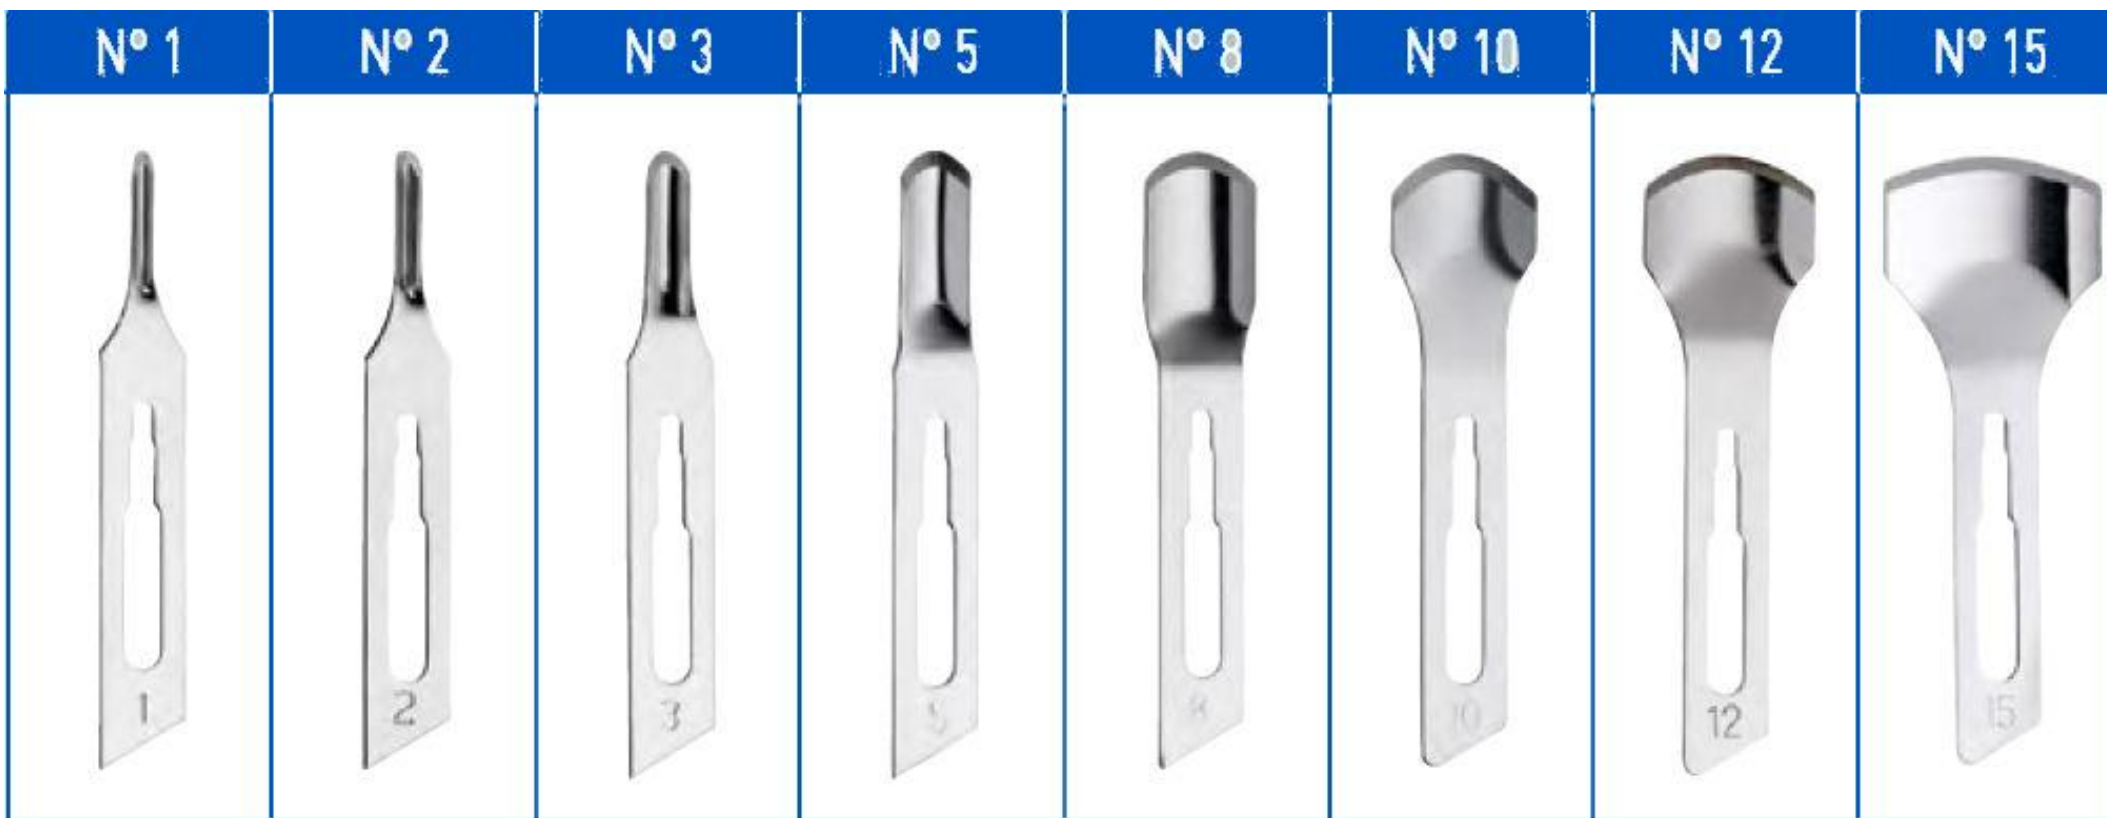

Lame de Gouge

Lame de Gouge

Lame de gouge Taille 1 à 15 Boite de 100
lames Stériles en inox qualité bloc opératoire

Lame de Bistouris

Lame de Bistouris

Boite de 100 lames de bistouris à usage unique
du n° 10 à 24 en Inox

Porte lame

Porte lame

Porte lame de gouge Elitech (1)

Porte lame de gouge Eliexpert (2)

Porte lame Elibasic n° 7 (3)

Porte lame Elitech n°3 (4)

Porte lame Elibasic n°3 (pour lame n° 10 à 15) (5)

Porte lame Elibasic n°4 (pour lame n°20 à 24) (6)

Lame coupe fils

Boite de 100 Lame coupe fils stérile en acier inoxydable

Lame coupe fils 65mm

Lame coupe fils 110mm

Bistouris Stérile monté

Boite de 10 Bistouris monté stérile à usage unique lame 10 à 24

Bistouris monté lame n°10 à 24